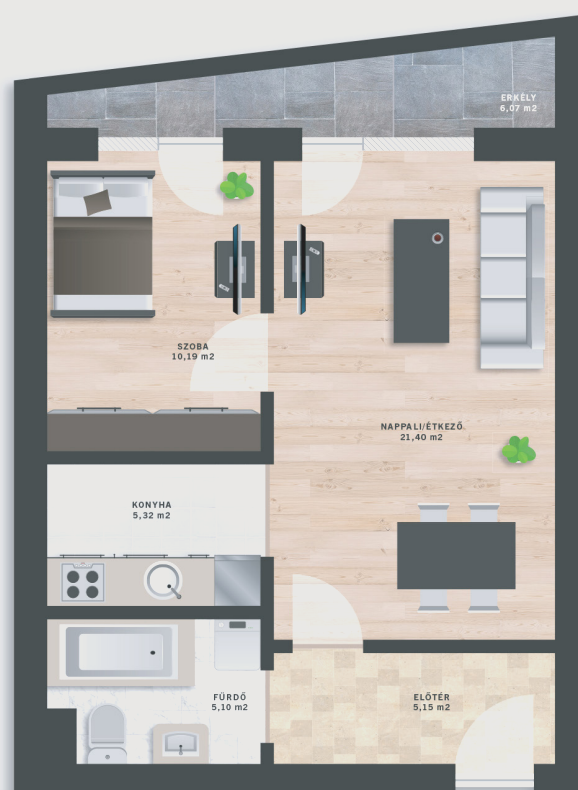

BB23 TÁRSASHÁZ

LAKÁS SZÁMA: **L42**

Emelet: 4.

Szobák száma: 1+fél

Fekvés: ÉK

Helyiséglista:

Nappali, étkező: 21,4 m²

Előtér: 5,15 m²

Szoba: 10,19 m²

Konyha: 5,32 m²

Fürdő: 5,1 m²

Összesen: 47,16 m²

Erkély: 6,07 m²

szintrajz

lakás alaprajz

A megadott méretek tájékoztató jellegűek,
az ábrázolt berendezés csak illusztráció.