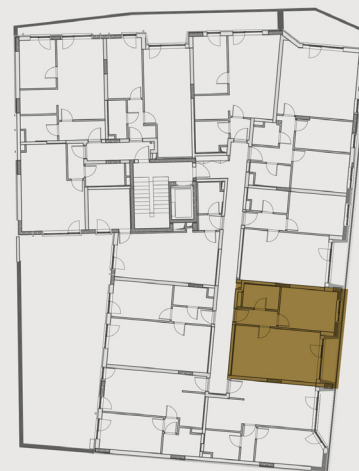

**BB23 TÁRSASHÁZ**

**LAKÁS SZÁMA: L17**

**Emelet: 1.**

**Szobák száma: 1+1**

**Fekvés: DK**

**Helyiséglista:**

Nappali, étkező: 18,84 m<sup>2</sup>

Konyha: 5,7 m<sup>2</sup>

Szoba: 12,88 m<sup>2</sup>

Fürdő: 4,87 m<sup>2</sup>

Előtér: 3,93 m<sup>2</sup>

**Összesen: 46,22 m<sup>2</sup>**

Loggia: 3,23 m<sup>2</sup>

szintrajz

lakás alaprajz

A megadott méretek tájékoztató jellegűek,  
az ábrázolt berendezés csak illusztráció.