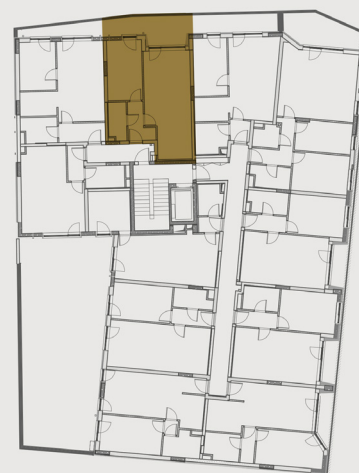

BB23 TÁRSASHÁZ

LAKÁS SZÁMA: L13

Emelet: 1.

Szobák száma: 1+1

Fekvés: ÉK

Helyiséglista:

Nappali, étkező: 20,07 m²

Konyha: 6,43 m²

Fürdő: 3,9 m²

Szoba: 12,09 m²

Előtér: 4,66 m²

Összesen: 47,15 m²

Erkély: 10,68 m²

szintrajz

lakás alaprajz

A megadott méretek tájékoztató jellegűek,
az ábrázolt berendezés csak illusztráció.