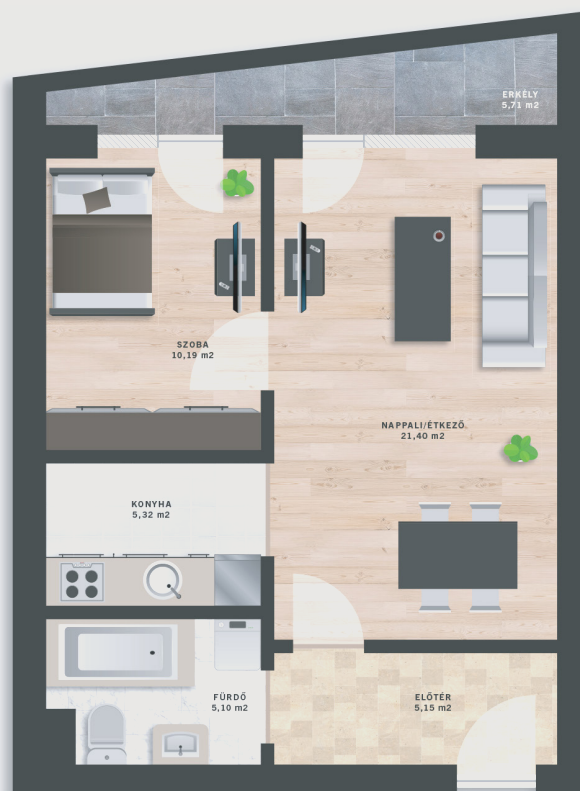

BB23 TÁRSASHÁZ

LAKÁS SZÁMA: L12

Emelet: 1.

Szobák száma: 1+fél

Fekvés: ÉK

Helyiséglista:

Nappali, étkező: 21,4 m²

Előtér: 5,15 m²

Szoba: 10,19 m²

Konyha: 5,32 m²

Fürdő: 5,1 m²

Összesen: 47,16 m²

Erkély: 5,71 m²

szintrajz

lakás alaprajz

A megadott méretek tájékoztató jellegűek,
az ábrázolt berendezés csak illusztráció.