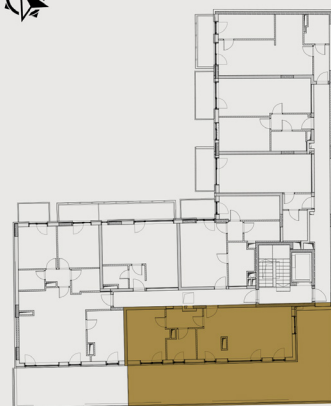

BB20 TÁRSASHÁZ

LAKÁS SZÁMA: L67

Emelet: 6

Szobák száma: 2

Fekvés: D

Helyiséglista:

Nappali: 23,53 m²

Konyha: 6,29 m²

Szoba: 14,17 m²

Fürdő (23.típus): 5,91 m²

Közlekedő, gardrob: 4,81 m²

Előtér: 3,18 m²

Összesen: 57,89 m²

Terasz: 70,38 m²

A megadott méretek tájékoztató jellegűek,
az ábrázolt berendezés csak illusztráció.

szintrajz