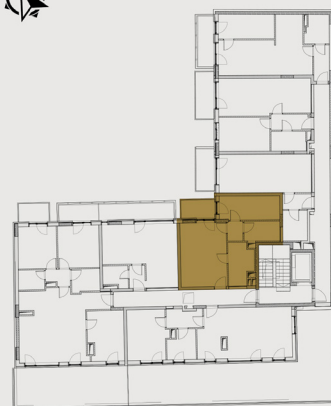

BB20 TÁRSASHÁZ

LAKÁS SZÁMA: L64

Emelet: 6

Szobák száma: 1+1

Fekvés: É

Helyiséglista:

Nappali, étkező: 20,94 m²

Konyha: 6,99 m²

Szoba: 10,36 m²

Fürdő (15.típus): 5,19 m²

Közlekedő: 2,38 m²

Összesen: 45,86 m²

Erkély: 4,56 m²

szintrajz

lakás alaprajz

A megadott méretek tájékoztató jellegűek, az ábrázolt berendezés csak illusztráció.