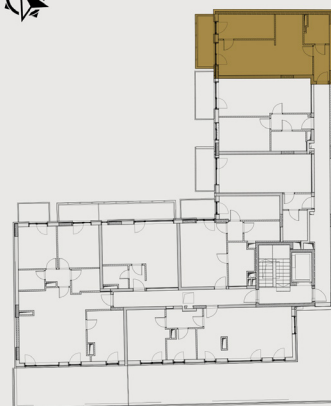

BB20 TÁRSASHÁZ

LAKÁS SZÁMA: L63

Emelet: 6

Szobák száma: 1+1

Fekvés: Ny

Helyiséglista:

Nappali, étkező: 22,26 m²

Konyha: 5,9 m²

Szoba: 9,97 m²

Fürdő (3.típus): 4,74 m²

Előtér: 4,18 m²

Összesen: 47,05 m²

Erkély: 6,29 m²

szintrajz

lakás alaprajz

A megadott méretek tájékoztató jellegűek,
az ábrázolt berendezés csak illusztráció.