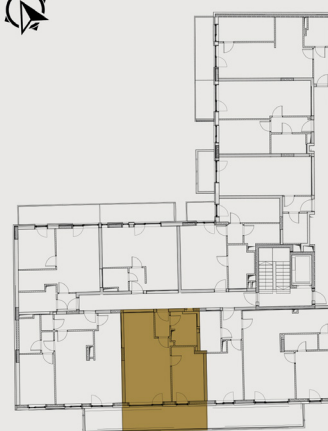

BB20 TÁRSASHÁZ

LAKÁS SZÁMA: L58

Emelet: 5

Szobák száma: 2

Fekvés: D

Helyiséglista:

Nappali, étkező: 21,06 m²

Konyha: 5,5 m²

Szoba: 12,15 m²

Fürdő (18.típus): 5,51 m²

Előtér: 2,78 m²

Összesen: 47,00 m²

Terasz: 13,95 m²

A megadott méretek tájékoztató jellegűek,
az ábrázolt berendezés csak illusztráció.

Értékesítési iroda:

1094 Budapest, Balázs Béla utca 15-21.

Kivitelezés helyszíne: **BB20 TÁRSASHÁZ**

1094 Budapest, Balázs Béla utca 20.

+36 70 883 9200

ertekezes@bbhazak.hu

www.bbhazak.hu

szintrajz

lakás alaprajz