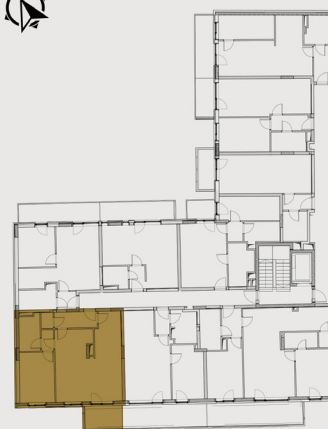

BB20 TÁRSASHÁZ

LAKÁS SZÁMA: L57

Emelet: 5

Szobák száma: 2

Fekvés: D

Helyiséglista:

Nappali, étkező: 27,68 m²

Konyha: 8,17 m²

Szoba: 12,41 m²

Fürdő (17.típus): 5,42 m²

WC (2.típus): 1,51 m²

Közlekedő: 2,03 m²

Előtér: 5,1 m²

Összesen: 62,32 m²

Terasz: 6,26 m²

A megadott méretek tájékoztató jellegűek,
az ábrázolt berendezés csak illusztráció.

lakás alaprajz