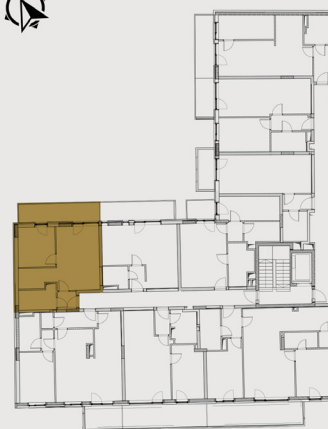

BB20 TÁRSASHÁZ

LAKÁS SZÁMA: L56

Emelet: 5

Szobák száma: 1+1

Fekvés: É

Helyiséglista:

Nappali: 19,47 m²

Konyha: 5,15 m²

Szoba: 10,66 m²

Fürdő (7.típus): 5,4 m²

Előtér: 2,48 m²

Összesen: 43,16 m²

Erkély: 10,68 m²

A megadott méretek tájékoztató jellegűek,
az ábrázolt berendezés csak illusztráció.

Értékesítési iroda:

1094 Budapest, Balázs Béla utca 15-21.

Kivitelezés helyszíne: **BB20 TÁRSASHÁZ**

1094 Budapest, Balázs Béla utca 20.

+36 70 883 9200
ertekezes@bbhazak.hu
www.bbhazak.hu

szintrajz

lakás alaprajz