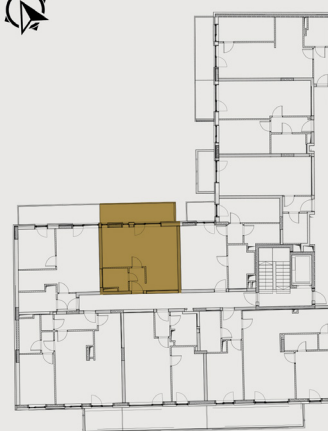

BB20 TÁRSASHÁZ

LAKÁS SZÁMA: L55

Emelet: 5

Szobák száma: 1

Fekvés: É

Helyiséglista:

Nappali, étkező, hálófülke: 21,35 m²

Konyha: 5,37 m²

Fürdő (16.típus): 3,74 m²

Előtér: 2,8 m²

Összesen: 33,26 m²

Erkély: 9,89 m²

A megadott méretek tájékoztató jellegűek,
az ábrázolt berendezés csak illusztráció.

Értékesítési iroda:

1094 Budapest, Balázs Béla utca 15-21.

Kivitelezés helyszíne: BB20 TÁRSASHÁZ

1094 Budapest, Balázs Béla utca 20.

+36 70 883 9200
ertekezes@bbhazak.hu
www.bbhazak.hu

szintrajz

lakás alaprajz