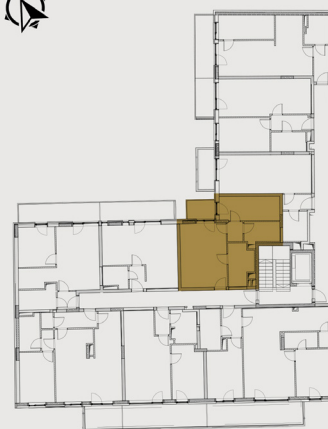

BB20 TÁRSASHÁZ

LAKÁS SZÁMA: **L54**

Emelet: 5

Szobák száma: 1+1

Fekvés: É

Helyiséglista:

Nappali, étkező: 20,94 m²

Konyha: 6,99 m²

Szoba: 10,36 m²

Fürdő (15.típus): 5,19 m²

Közlekedő: 2,38 m²

Összesen: 45,86 m²

Erkély: 3,8 m²

A megadott méretek tájékoztató jellegűek,
az ábrázolt berendezés csak illusztráció.

Értékesítési iroda:

1094 Budapest, Balázs Béla utca 15-21.

Kivitelezés helyszíne: **BB20 TÁRSASHÁZ**

1094 Budapest, Balázs Béla utca 20.

+36 70 883 9200
ertekezes@bbhazak.hu
www.bbhazak.hu

szintrajz

lakás alaprajz