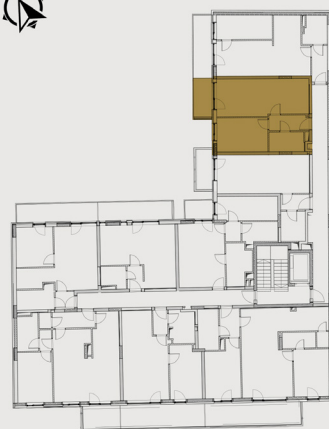

BB20 TÁRSASHÁZ

LAKÁS SZÁMA: **L52**

Emelet:	5
Szobák száma:	2
Fekvés:	Ny

Helyiséglista:

Nappali:	17,13 m²
Étkező, konyha:	6,76 m²
Szoba:	12,25 m²
Fürdő (2.típus):	4,98 m²
Előtér:	4,78 m²
Összesen:	45,9 m²
Erkély:	5,2 m²

A megadott méretek tájékoztató jellegűek,
az ábrázolt berendezés csak illusztráció.

Értékesítési iroda:
1094 Budapest, Balázs Béla utca 15-21.
Kivitelezés helyszíne: **BB20 TÁRSASHÁZ**
1094 Budapest, Balázs Béla utca 20.

+36 70 883 9200
ertekezes@bbhazak.hu
www.bbhazak.hu

szintrajz

lakás alaprajz