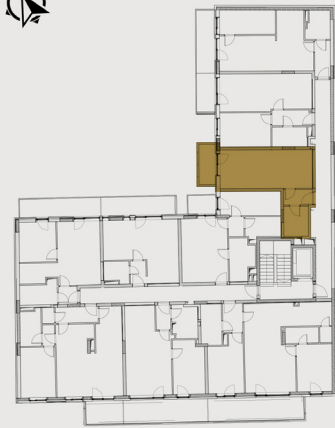

BB20 TÁRSASHÁZ

LAKÁS SZÁMA: **L51**

Emelet:	5
Szobák száma:	1
Fekvés:	Ny

Helyiséglista:

Nappali, étkező:	20,37 m ²
Konyha:	4,57 m ²
Fürdő (4.típus):	5,18 m ²
Előtér:	3,35 m ²
Összesen:	33,47 m ²
Erkély:	4,97 m ²

A megadott méretek tájékoztató jellegűek,
az ábrázolt berendezés csak illusztráció.

szintrajz

lakás alaprajz

Értékesítési iroda:

1094 Budapest, Balázs Béla utca 15-21.

Kivitelezés helyszíne: **BB20 TÁRSASHÁZ**