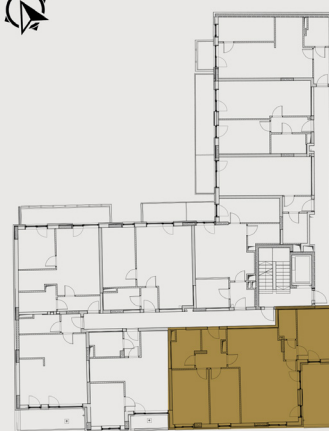

BB20 TÁRSASHÁZ

LAKÁS SZÁMA: L49

Emelet: 4

Szobák száma: 2+1

Fekvés: D

Helyiséglista:

Nappali, étkező: 28,77 m<sup>2</sup>

Konyha: 8,59 m<sup>2</sup>

Szoba: 14,01 m<sup>2</sup>

Szoba: 11,67 m<sup>2</sup>

Szoba: 11,8 m<sup>2</sup>

Fürdő (13.típus): 6,95 m<sup>2</sup>

Fürdő (14.típus): 3,62 m<sup>2</sup>

Közlekedő: 1,89 m<sup>2</sup>

Előtér: 6,94 m<sup>2</sup>

**Összesen: 94,24 m<sup>2</sup>**

Terasz: 14,84 m<sup>2</sup>

A megadott méretek tájékoztató jellegűek,  
az ábrázolt berendezés csak illusztráció.

Értékesítési iroda:

1094 Budapest, Balázs Béla utca 15-21.

Kivitelezés helyszíne: BB20 TÁRSASHÁZ

1094 Budapest, Balázs Béla utca 20.

+36 70 883 9200

ertekezes@bbhazak.hu

www.bbhazak.hu

szintrajz

lakás alaprajz