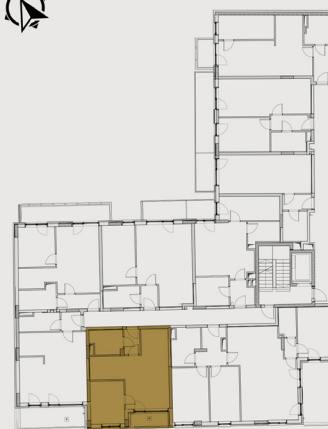

BB20 TÁRSASHÁZ

LAKÁS SZÁMA: **L48**

Emelet: 4

Szobák száma: 1+1

Fekvés: D

Helyiséglista:

Nappali, étkező: 21,86 m²

Konyha: 5,9 m²

Szoba: 10,27 m²

Fürdő (9.típus): 5,42 m²

Előtér: 3,02 m²

Összesen: 46,47 m²

Loggia: 3,75 m²

A megadott méretek tájékoztató jellegűek,
az ábrázolt berendezés csak illusztráció.

Értékesítési iroda:

1094 Budapest, Balázs Béla utca 15-21.

Kivitelezés helyszíne: **BB20 TÁRSASHÁZ**

1094 Budapest, Balázs Béla utca 20.

+36 70 883 9200
ertekezes@bbhazak.hu
www.bbhazak.hu

szintrajz

lakás alaprajz