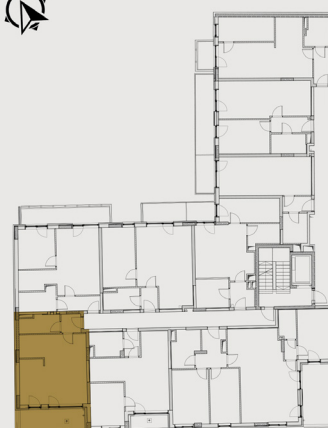

BB20 TÁRSASHÁZ

LAKÁS SZÁMA: **L47**

Emelet: 4

Szobák száma: 1

Fekvés: D

Helyiséglista:

Nappali, étkező, hálófülke: 29,19 m²

Konyha: 4,15 m²

Fürdő (12..típus): 5,19 m²

Előtér: 2,76 m²

Összesen: 41,29 m²

Loggia: 9,74 m²

A megadott méretek tájékoztató jellegűek,
az ábrázolt berendezés csak illusztráció.

Értékesítési iroda:

1094 Budapest, Balázs Béla utca 15-21.

Kivitelezés helyszíne: **BB20 TÁRSASHÁZ**

1094 Budapest, Balázs Béla utca 20.

+36 70 883 9200

ertekeites@bbhazak.hu

www.bbhazak.hu

szintrajz

lakás alaprajz