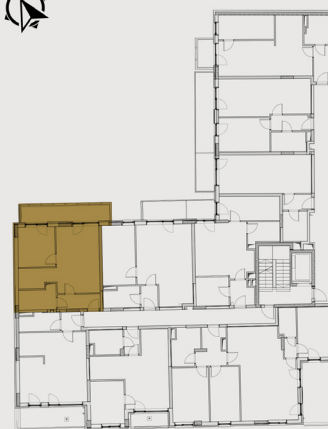

BB20 TÁRSASHÁZ

LAKÁS SZÁMA: L46

Emelet: 4

Szobák száma: 1+1

Fekvés: É

Helyiséglista:

Nappali: 20,54 m²

Konyha: 5,09 m²

Szoba: 10,81 m²

Fürdő (7.típus): 5,4 m²

Előtér: 4,58 m²

Összesen: 46,42 m²

Erkély: 10,81 m²

A megadott méretek tájékoztató jellegűek,
az ábrázolt berendezés csak illusztráció.

Értékesítési iroda:

1094 Budapest, Balázs Béla utca 15-21.

Kivitelezés helyszíne: **BB20 TÁRSASHÁZ**

1094 Budapest, Balázs Béla utca 20.

+36 70 883 9200
ertekezes@bbhazak.hu
www.bbhazak.hu

szintrajz

lakás alaprajz