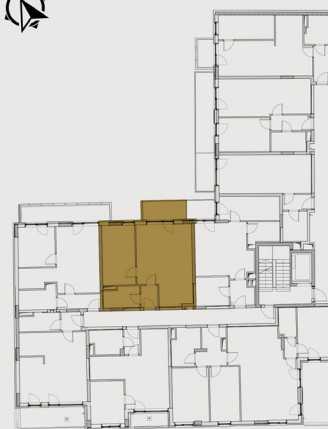

BB20 TÁRSASHÁZ

LAKÁS SZÁMA: L45

Emelet: 4

Szobák száma: 2

Fekvés: É

Helyiséglista:

Nappali, étkező: 23,59 m²

Konyha: 5,22 m²

Szoba: 13,86 m²

Fürdő (6.típus): 5,22 m²

Előtér: 2,85 m²

Összesen: 50,74 m²

Erkély: 5,8 m²

A megadott méretek tájékoztató jellegűek,
az ábrázolt berendezés csak illusztráció.

Értékesítési iroda:

1094 Budapest, Balázs Béla utca 15-21.

Kivitelezés helyszíne: BB20 TÁRSASHÁZ

1094 Budapest, Balázs Béla utca 20.

+36 70 883 9200

ertekezes@bbhazak.hu

www.bbhazak.hu

szintrajz

lakás alaprajz