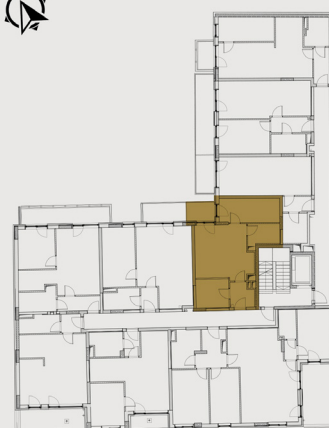

**BB20 TÁRSASHÁZ**

**LAKÁS SZÁMA: L44**

**Emelet: 4**

**Szobák száma: 1+1**

**Fekvés: É**

**Helyiséglista:**

**Nappali: 21,04 m<sup>2</sup>**

**Étkező, konyha: 6,74 m<sup>2</sup>**

**Szoba: 10,36 m<sup>2</sup>**

**Fürdő (5.típus): 4,67 m<sup>2</sup>**

**Előtér: 4,08 m<sup>2</sup>**

**Összesen: 46,89 m<sup>2</sup>**

**Erkély: 3,89 m<sup>2</sup>**

**szintrajz**

**lakás alaprajz**

A megadott méretek tájékoztató jellegűek, az ábrázolt berendezés csak illusztráció.