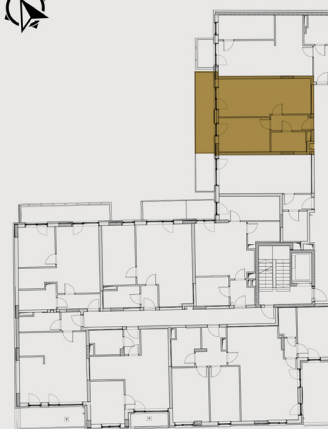

BB20 TÁRSASHÁZ

LAKÁS SZÁMA: L42

Emelet: 4

Szobák száma: 2

Fekvés: Ny

Helyiséglista:

Nappali: 17,05 m²

Étkező, konyha: 6,76 m²

Szoba: 12,43 m²

Fürdő (2.típus): 4,98 m²

Előtér: 4,7 m²

Összesen: 45,92 m²

Erkély: 10,59 m²

A megadott méretek tájékoztató jellegűek,
az ábrázolt berendezés csak illusztráció.

Értékesítési iroda:

1094 Budapest, Balázs Béla utca 15-21.

Kivitelezés helyszíne: BB20 TÁRSASHÁZ

1094 Budapest, Balázs Béla utca 20.

+36 70 883 9200
ertekezes@bbhazak.hu
www.bbhazak.hu

szintrajz

lakás alaprajz