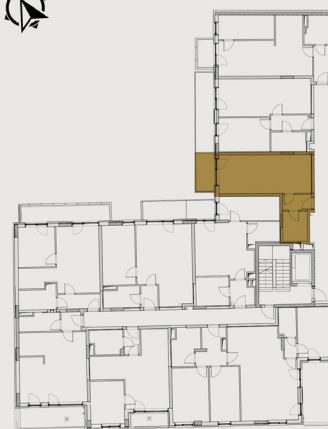

BB20 TÁRSASHÁZ

LAKÁS SZÁMA: **L41**

Emelet: 4

Szobák száma: 1

Fekvés: Ny

Helyiséglista:

Nappali, étkező: 20,44 m²

Konyha: 4,57 m²

Fürdő (4.típus): 5,18 m²

Előtér: 3,35 m²

Összesen: 33,54 m²

Erkély: 5,13 m²

A megadott méretek tájékoztató jellegűek,
az ábrázolt berendezés csak illusztráció.

szintrajz

lakás alaprajz

Értékesítési iroda: