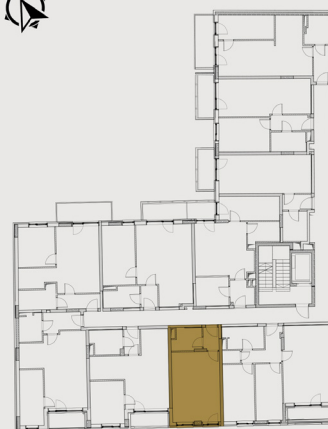

BB20 TÁRSASHÁZ

LAKÁS SZÁMA: **L39**

Emelet: 3

Szobák száma: 1

Fekvés: D

Helyiséglista:

Nappali, étkező: 18,8 m²

Konyha: 4,68 m²

Fürdő (10.típus): 4,52 m²

Előtér: 2,61 m²

Összesen: 30,61 m²

A megadott méretek tájékoztató jellegűek,
az ábrázolt berendezés csak illusztráció.

Értékesítési iroda:

1094 Budapest, Balázs Béla utca 15-21.

Kivitelezés helyszíne: **BB20 TÁRSASHÁZ**

1094 Budapest, Balázs Béla utca 20.

+36 70 883 9200
ertekezes@bbhazak.hu
www.bbhazak.hu

szintrajz

lakás alaprajz