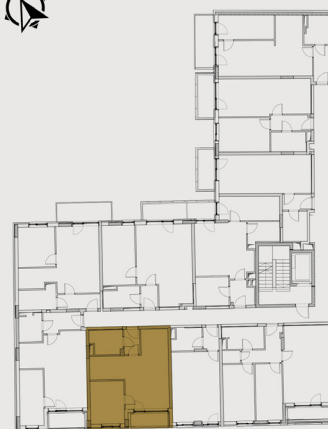

BB20 TÁRSASHÁZ

LAKÁS SZÁMA: L38

Emelet: 3

Szobák száma: 1+1

Fekvés: D

Helyiséglista:

Nappali, étkező: 21,86 m²

Konyha: 5,9 m²

Szoba: 10,27 m²

Fürdő (9.típus): 5,42 m²

Előtér: 3,02 m²

Összesen: 46,47 m²

Loggia: 3,62 m²

A megadott méretek tájékoztató jellegűek,
az ábrázolt berendezés csak illusztráció.

Értékesítési iroda:

1094 Budapest, Balázs Béla utca 15-21.

Kivitelezés helyszíne: BB20 TÁRSASHÁZ

1094 Budapest, Balázs Béla utca 20.

+36 70 883 9200

erteakesites@bbhazak.hu

www.bbhazak.hu

szintrajz

lakás alaprajz