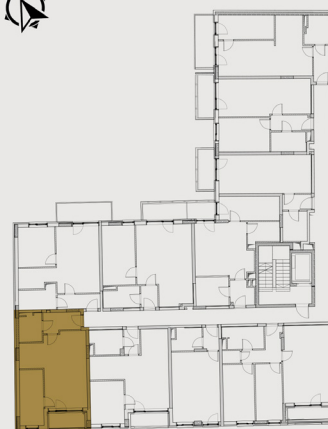

BB20 TÁRSASHÁZ

LAKÁS SZÁMA: **L37**

Emelet: 3

Szobák száma: 1+1

Fekvés: D

Helyiséglista:

Nappali, étkező: 23,07 m²

Szoba: 9,46 m²

Konyha: 4,48 m²

Fürdő (8.típus): 4,49 m²

Előtér: 5,26 m²

Összesen: 46,76 m²

Loggia: 4,21 m²

A megadott méretek tájékoztató jellegűek,
az ábrázolt berendezés csak illusztráció.

Értékesítési iroda:

1094 Budapest, Balázs Béla utca 15-21.

Kivitelezés helyszíne: **BB20 TÁRSASHÁZ**

1094 Budapest, Balázs Béla utca 20.

+36 70 883 9200
ertekezes@bbhazak.hu
www.bbhazak.hu

szintrajz

lakás alaprajz