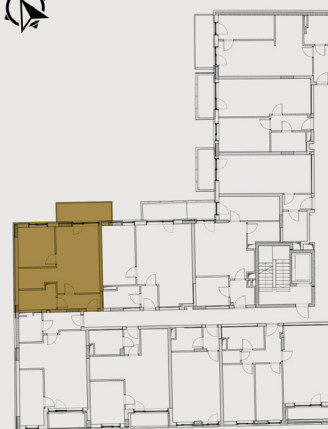

BB20 TÁRSASHÁZ

LAKÁS SZÁMA: L36

Emelet: 3

Szobák száma: 1+1

Fekvés: É

Helyiséglista:

Nappali, étkező: 20,47 m<sup>2</sup>

Konyha: 5,15 m<sup>2</sup>

Szoba: 10,47 m<sup>2</sup>

Fürdő (7.típus): 5,4 m<sup>2</sup>

Előtér: 4,58 m<sup>2</sup>

Összesen: 46,07 m<sup>2</sup>

Erkély: 7,23 m<sup>2</sup>

A megadott méretek tájékoztató jellegűek,  
az ábrázolt berendezés csak illusztráció.

lakás alaprajz