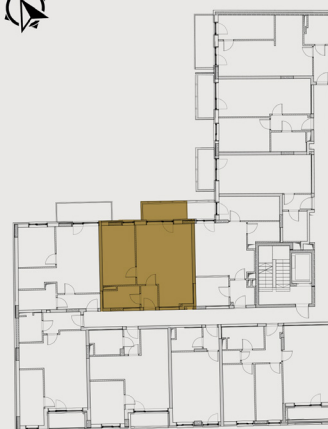

BB20 TÁRSASHÁZ

LAKÁS SZÁMA: **L35**

Emelet: 3

Szobák száma: 2

Fekvés: É

Helyiséglista:

Nappali, étkező: 23,59 m²

Konyha: 5,15 m²

Szoba: 13,86 m²

Fürdő (6.típus): 5,22 m²

Előtér: 2,85 m²

Összesen: 50,67 m²

Erkély: 5,4 m²

A megadott méretek tájékoztató jellegűek,
az ábrázolt berendezés csak illusztráció.

Értékesítési iroda:

1094 Budapest, Balázs Béla utca 15-21.

Kivitelezés helyszíne: **BB20 TÁRSASHÁZ**

1094 Budapest, Balázs Béla utca 20.

+36 70 883 9200

ertekezes@bbhazak.hu

www.bbhazak.hu

szintrajz

lakás alaprajz