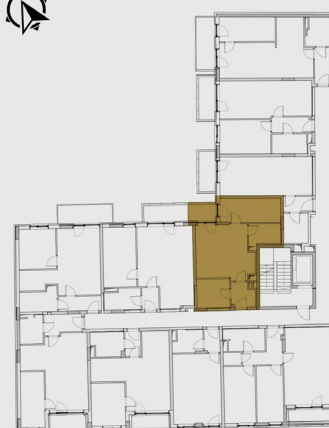

BB20 TÁRSASHÁZ

LAKÁS SZÁMA: L34

Emelet: 3

Szobák száma: 1+1

Fekvés: É

Helyiséglista:

Nappali: 21,05 m<sup>2</sup>

Étkező, konyha: 6,73 m<sup>2</sup>

Szoba: 10,36 m<sup>2</sup>

Fürdő (5.típus): 4,67 m<sup>2</sup>

Előtér: 4 m<sup>2</sup>

Összesen: 46,81 m<sup>2</sup>

Erkély: 3,46 m<sup>2</sup>

szintrajz

lakás alaprajz

A megadott méretek tájékoztató jellegűek, az ábrázolt berendezés csak illusztráció.