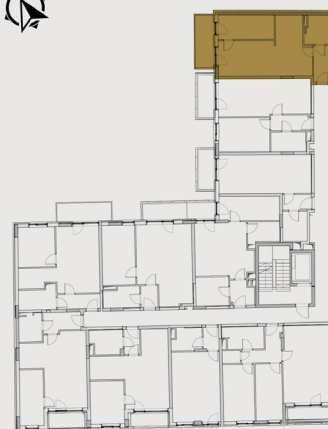

BB20 TÁRSASHÁZ

LAKÁS SZÁMA: **L33**

Emelet: 3

Szobák száma: 1+1

Fekvés: Ny

Helyiséglista:

Nappali, étkező: 22,2 m²

Konyha: 5,9 m²

Szoba: 9,97 m²

Fürdő (3.típus): 4,74 m²

Előtér: 4,18 m²

Összesen: 46,99 m²

Erkély: 7,01 m²

szintrajz

lakás alaprajz

A megadott méretek tájékoztató jellegűek,
az ábrázolt berendezés csak illusztráció.