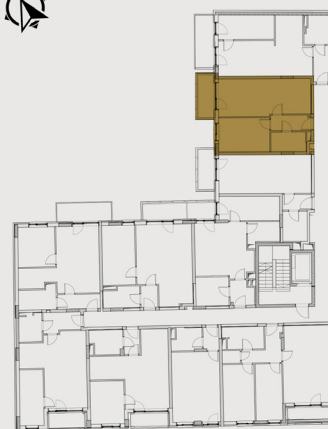

BB20 TÁRSASHÁZ

LAKÁS SZÁMA: L32

Emelet:	3
Szobák száma:	2
Fekvés:	Ny

Helyiséglista:

Nappali:	17,13 m²
Étkező, konyha:	6,76 m²
Szoba:	12,25 m²
Fürdő (2.típus):	4,98 m²
Előtér:	4,7 m²
Összesen:	45,82 m²
Erkély:	5,27 m²

A megadott méretek tájékoztató jellegűek, az ábrázolt berendezés csak illusztráció.

Értékesítési iroda:

1094 Budapest, Balázs Béla utca 15-21.

Kivitelezés helyszíne: BB20 TÁRSASHÁZ

1094 Budapest, Balázs Béla utca 20.

+36 70 883 9200
ertekezes@bbhazak.hu
www.bbhazak.hu

szintrajz

lakás alaprajz