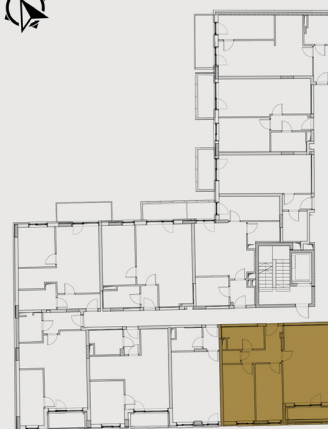

BB20 TÁRSASHÁZ

LAKÁS SZÁMA: **L310**

Emelet: 3

Szobák száma: 2+1

Fekvés: D

Helyiséglista:

Nappali, étkező: 19,61 m²

Konyha: 6,22 m²

Szoba: 12,59 m²

Szoba: 10,88 m²

Fürdő (11.típus): 6,21 m²

WC (1.típus): 1,76 m²

Előtér: 6,68 m²

Összesen: 63,95 m²

Loggia: 4,91 m²

A megadott méretek tájékoztató jellegűek,
az ábrázolt berendezés csak illusztráció.

Értékesítési iroda:

1094 Budapest, Balázs Béla utca 15-21.

Kivitelezés helyszíne: **BB20 TÁRSASHÁZ**

1094 Budapest, Balázs Béla utca 20.

+36 70 883 9200
ertekezes@bbhazak.hu
www.bbhazak.hu

szintrajz

lakás alaprajz