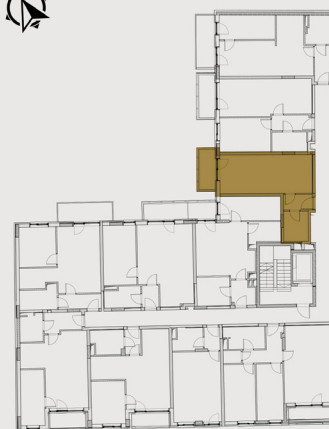

BB20 TÁRSASHÁZ

LAKÁS SZÁMA: **L31**

Emelet: 3

Szobák száma: 1

Fekvés: Ny

Helyiséglista:

Nappali, étkező: 20,37 m²

Konyha: 4,57 m²

Fürdő (4.típus): 5,18 m²

Előtér: 3,35 m²

Összesen: 33,47 m²

Erkély: 4,98 m²

A megadott méretek tájékoztató jellegűek,
az ábrázolt berendezés csak illusztráció.

szintrajz

lakás alaprajz

Értékesítési iroda: