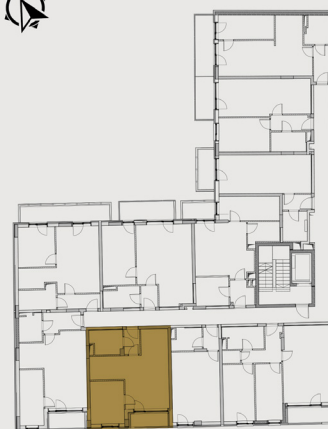

**BB20 TÁRSASHÁZ**

**LAKÁS SZÁMA: L28**

**Emelet: 2**

**Szobák száma: 1+1**

**Fekvés: D**

**Helyiséglista:**

Nappali, étkező: 21,86 m<sup>2</sup>

Konyha: 5,9 m<sup>2</sup>

Szoba: 10,27 m<sup>2</sup>

Fürdő (9.típus): 5,42 m<sup>2</sup>

Előtér: 3,02 m<sup>2</sup>

**Összesen: 46,47 m<sup>2</sup>**

Loggia: 4,14 m<sup>2</sup>

A megadott méretek tájékoztató jellegűek,  
az ábrázolt berendezés csak illusztráció.

lakás alaprajz