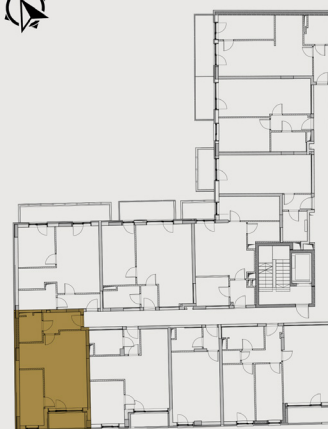

BB20 TÁRSASHÁZ

LAKÁS SZÁMA: L27

Emelet: 2

Szobák száma: 1+1

Fekvés: D

Helyiséglista:

Nappali, étkező: 23,07 m²

Konyha: 4,48 m²

Szoba: 9,46 m²

Fürdő (8.típus): 4,49 m²

Előtér: 5,26 m²

Összesen: 46,76 m²

Loggia: 4,12 m²

A megadott méretek tájékoztató jellegűek,
az ábrázolt berendezés csak illusztráció.

Értékesítési iroda:

1094 Budapest, Balázs Béla utca 15-21.

Kivitelezés helyszíne: BB20 TÁRSASHÁZ

1094 Budapest, Balázs Béla utca 20.

+36 70 883 9200
ertekezes@bbhazak.hu
www.bbhazak.hu

szintrajz

lakás alaprajz