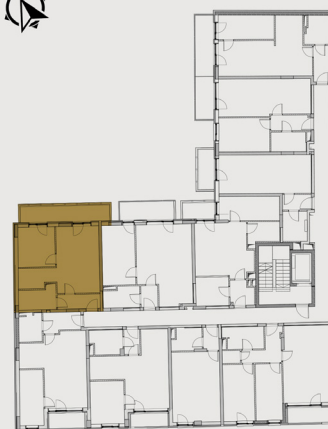

BB20 TÁRSASHÁZ

LAKÁS SZÁMA: L26

Emelet: 2

Szobák száma: 1+1

Fekvés: É

Helyiséglista:

Nappali, étkező: 20,35 m²

Konyha: 5,15 m²

Szoba: 10,75 m²

Fürdő (7.típus): 5,4 m²

Előtér: 4,58 m²

Összesen: 46,23 m²

Erkély: 10,83 m²

A megadott méretek tájékoztató jellegűek,
az ábrázolt berendezés csak illusztráció.

Értékesítési iroda:

1094 Budapest, Balázs Béla utca 15-21.

Kivitelezés helyszíne: **BB20 TÁRSASHÁZ**

1094 Budapest, Balázs Béla utca 20.

+36 70 883 9200
ertekezes@bbhazak.hu
www.bbhazak.hu

szintrajz

lakás alaprajz