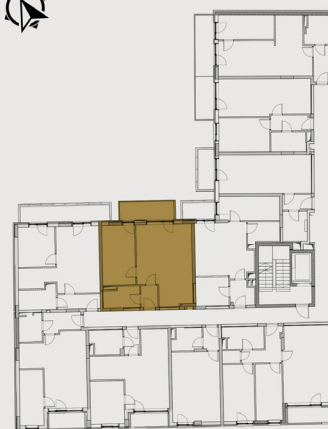

BB20 TÁRSASHÁZ

LAKÁS SZÁMA: L25

Emelet: 2

Szobák száma: 2

Fekvés: É

Helyiséglista:

Nappali, étkező: 23,59 m²

Konyha: 5,15 m²

Szoba: 14,04 m²

Fürdő (6.típus): 5,22 m²

Előtér: 2,85 m²

Összesen: 50,85 m²

Erkély: 7,34 m²

A megadott méretek tájékoztató jellegűek,
az ábrázolt berendezés csak illusztráció.

Értékesítési iroda:

1094 Budapest, Balázs Béla utca 15-21.

Kivitelezés helyszíne: BB20 TÁRSASHÁZ

1094 Budapest, Balázs Béla utca 20.

+36 70 883 9200
ertekezes@bbhazak.hu
www.bbhazak.hu

szintrajz

lakás alaprajz