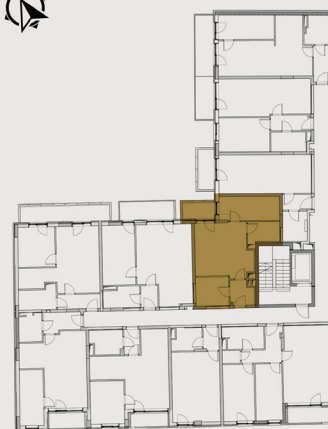

BB20 TÁRSASHÁZ

LAKÁS SZÁMA: L24

Emelet: 2

Szobák száma: 1+1

Fekvés: É

Helyiséglista:

Nappali: 21,05 m²

Étkező, konyha: 6,73 m²

Szoba: 10,36 m²

Fürdő (5.típus): 4,67 m²

Előtér: 4 m²

Összesen: 46,81 m²

Erkély: 4,03 m²

szintrajz

lakás alaprajz

A megadott méretek tájékoztató jellegűek, az ábrázolt berendezés csak illusztráció.