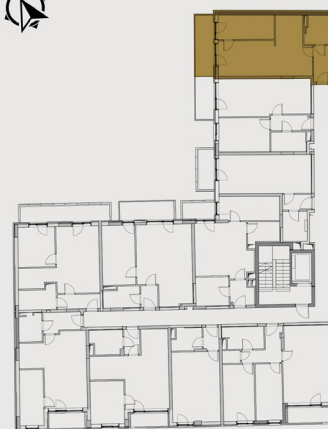

BB20 TÁRSASHÁZ

LAKÁS SZÁMA: L23

Emelet: 2

Szobák száma: 1+1

Fekvés: Ny

Helyiséglista:

Nappali, étkező: 22,25 m²

Konyha: 5,9 m²

Szoba: 10,04 m²

Fürdő (3.típus): 4,74 m²

Előtér: 4,18 m²

Összesen: 47,11 m²

Erkély: 8,16 m²

szintrajz

lakás alaprajz

A megadott méretek tájékoztató jellegűek,
az ábrázolt berendezés csak illusztráció.