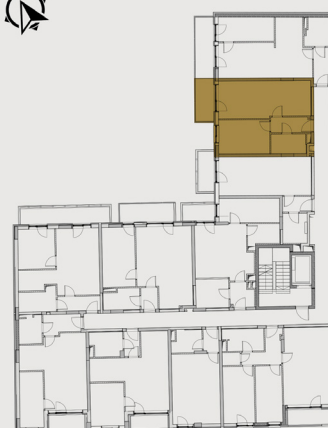

BB20 TÁRSASHÁZ

LAKÁS SZÁMA: L22

Emelet: 2

Szobák száma: 2

Fekvés: Ny

Helyiséglista:

Nappali: 17,13 m²

Étkező, konyha: 6,76 m²

Szoba: 12,25 m²

Fürdő (2.típus): 4,98 m²

Előtér: 4,7 m²

Összesen: 45,82 m²

Erkély: 5,78 m²

A megadott méretek tájékoztató jellegűek,
az ábrázolt berendezés csak illusztráció.

Értékesítési iroda:

1094 Budapest, Balázs Béla utca 15-21.

Kivitelezés helyszíne: **BB20 TÁRSASHÁZ**

1094 Budapest, Balázs Béla utca 20.

+36 70 883 9200

ertekezes@bbhazak.hu

www.bbhazak.hu

szintrajz

lakás alaprajz