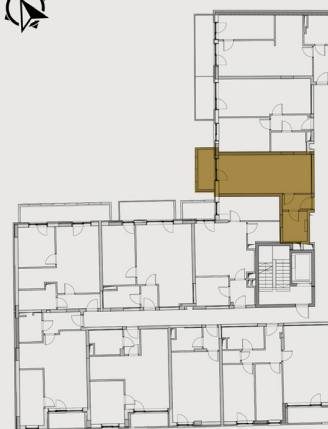

BB20 TÁRSASHÁZ

LAKÁS SZÁMA: L21

Emelet:	2
Szobák száma:	1
Fekvés:	Ny

Helyiséglista:

Nappali, étkező:	20,37 m ²
Konyha:	4,57 m ²
Fürdő (4.típus):	5,18 m ²
Előtér:	3,35 m ²
Összesen:	33,47 m ²
Erkély:	4,98 m ²

A megadott méretek tájékoztató jellegűek, az ábrázolt berendezés csak illusztráció.

szintrajz

lakás alaprajz

Értékesítési iroda:

1094 Budapest, Balázs Béla utca 15-21.

Kivitelezés helyszíne: BB20 TÁRSASHÁZ