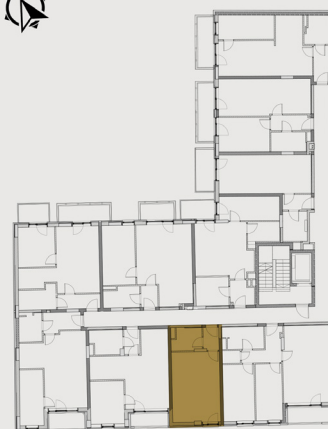

BB20 TÁRSASHÁZ

LAKÁS SZÁMA: L19

Emelet: 1

Szobák száma: 1

Fekvés: D

Helyiséglista:

Nappali, étkező: 18,8 m²

Konyha: 4,68 m²

Fürdő (10.típus): 4,52 m²

Előtér: 2,61 m²

Összesen: 30,61 m²

A megadott méretek tájékoztató jellegűek,
az ábrázolt berendezés csak illusztráció.

Értékesítési iroda:

1094 Budapest, Balázs Béla utca 15-21.

Kivitelezés helyszíne: **BB20 TÁRSASHÁZ**

1094 Budapest, Balázs Béla utca 20.

+36 70 883 9200

erteakesites@bbhazak.hu

www.bbhazak.hu

szintrajz

lakás alaprajz