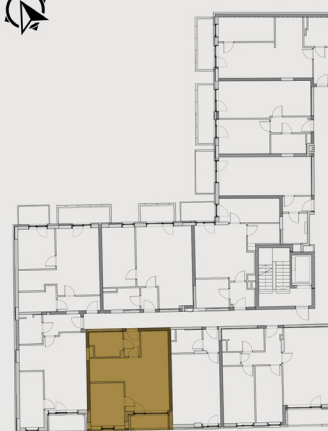

BB20 TÁRSASHÁZ

LAKÁS SZÁMA: L18

Emelet: 1

Szobák száma: 1+1

Fekvés: D

Helyiséglista:

Nappali, étkező: 21,86 m<sup>2</sup>

Konyha: 5,9 m<sup>2</sup>

Szoba: 10,27 m<sup>2</sup>

Fürdő (9.típus): 5,42 m<sup>2</sup>

Előtér: 3,02 m<sup>2</sup>

Összesen: 46,47 m<sup>2</sup>

Loggia: 3,79 m<sup>2</sup>

A megadott méretek tájékoztató jellegűek,  
az ábrázolt berendezés csak illusztráció.

lakás alaprajz