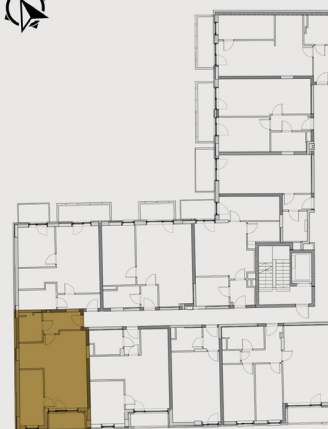

BB20 TÁRSASHÁZ

LAKÁS SZÁMA: L17

Emelet: 1

Szobák száma: 1+1

Fekvés: D

Helyiséglista:

Nappali, étkező: 23 m²

Konyha: 4,48 m²

Szoba: 9,46 m²

Fürdő (8.típus): 4,49 m²

Előtér: 5,26 m²

Összesen: 46,69 m²

Loggia: 4,5 m²

A megadott méretek tájékoztató jellegűek,
az ábrázolt berendezés csak illusztráció.

Értékesítési iroda:

1094 Budapest, Balázs Béla utca 15-21.

Kivitelezés helyszíne: BB20 TÁRSASHÁZ

1094 Budapest, Balázs Béla utca 20.

+36 70 883 9200

ertekezes@bbhazak.hu

www.bbhazak.hu

szintrajz

lakás alaprajz