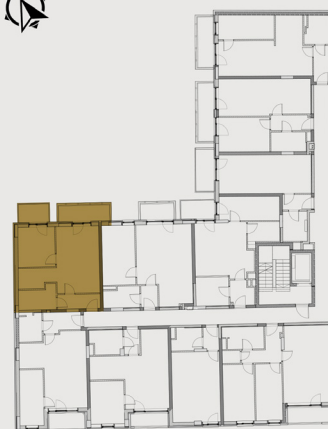

BB20 TÁRSASHÁZ

LAKÁS SZÁMA: L16

Emelet:	1
Szobák száma:	1+1
Fekvés:	É

Helyiséglista:

Nappali, étkező:	20,35 m²
Konyha:	5,15 m²
Szoba:	10,75 m²
Fürdő (7.típus):	5,4 m²
Előtér:	4,58 m²
Összesen:	46,23 m²
Erkély:	10,27 m²

A megadott méretek tájékoztató jellegűek, az ábrázolt berendezés csak illusztráció.

Értékesítési iroda:
1094 Budapest, Balázs Béla utca 15-21.
Kivitelezés helyszíne: **BB20 TÁRSASHÁZ**
1094 Budapest, Balázs Béla utca 20.

+36 70 883 9200
ertekezes@bbhazak.hu
www.bbhazak.hu

szintrajz

lakás alaprajz