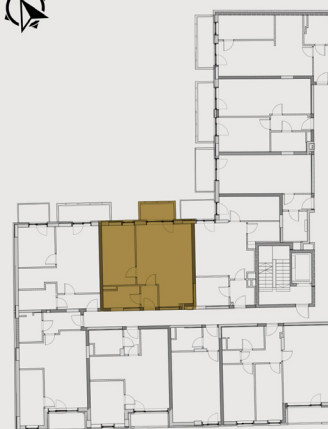

BB20 TÁRSASHÁZ

LAKÁS SZÁMA: L15

Emelet: 1

Szobák száma: 2

Fekvés: É

Helyiséglista:

Nappali, étkező: 23,59 m²

Konyha: 5,15 m²

Szoba: 13,86 m²

Fürdő (6.típus): 5,22 m²

Előtér: 2,85 m²

Összesen: 50,67 m²

Erkély: 4,24 m²

A megadott méretek tájékoztató jellegűek,
az ábrázolt berendezés csak illusztráció.

Értékesítési iroda:

1094 Budapest, Balázs Béla utca 15-21.

Kivitelezés helyszíne: **BB20 TÁRSASHÁZ**

1094 Budapest, Balázs Béla utca 20.

+36 70 883 9200

ertekezes@bbhazak.hu

www.bbhazak.hu

szintrajz

lakás alaprajz