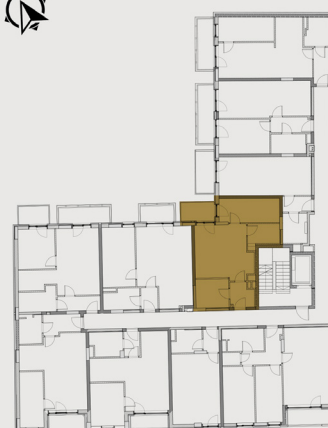

BB20 TÁRSASHÁZ

LAKÁS SZÁMA: L14

Emelet: 1

Szobák száma: 1+1

Fekvés: É

Helyiséglista:

Nappali: 21,05 m²

Étkező, konyha: 6,73 m²

Szoba: 10,36 m²

Fürdő (5.típus): 4,67 m²

Előtér: 4 m²

Összesen: 46,81 m²

Erkély: 4,56 m²

szintrajz

lakás alaprajz

A megadott méretek tájékoztató jellegűek, az ábrázolt berendezés csak illusztráció.