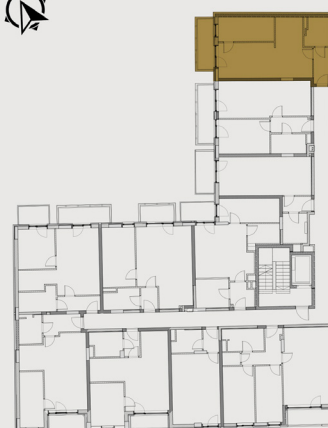

BB20 TÁRSASHÁZ

LAKÁS SZÁMA: L13

Emelet:	1
Szobák száma:	1+1
Fekvés:	Ny

Helyiséglista:

Nappali, étkező:	22,26 m²
Konyha:	5,9 m²
Szoba:	9,78 m²
Fürdő (3.típus):	4,74 m²
Előtér:	4,18 m²
Összesen:	46,86 m²
Erkély:	6,17 m²

A megadott méretek tájékoztató jellegűek,
az ábrázolt berendezés csak illusztráció.

Értékesítési iroda:
1094 Budapest, Balázs Béla utca 15-21.
Kivitelezés helyszíne: **BB20 TÁRSASHÁZ**
1094 Budapest, Balázs Béla utca 20.

+36 70 883 9200
ertekezes@bbhazak.hu
www.bbhazak.hu

szintrajz

lakás alaprajz