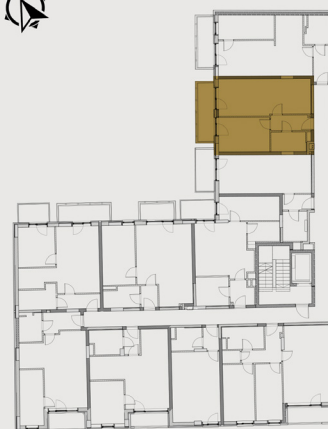

BB20 TÁRSASHÁZ

LAKÁS SZÁMA: L12

Emelet:	1
Szobák száma:	2
Fekvés:	Ny

Helyiséglista:

Nappali:	16,86 m²
Étkező, konyha:	6,76 m²
Szoba:	12,72 m²
Fürdő (2.típus):	4,98 m²
Előtér:	4,7 m²
Összesen:	46,02 m²
Erkély:	7,26 m²

A megadott méretek tájékoztató jellegűek,
az ábrázolt berendezés csak illusztráció.

Értékesítési iroda:
1094 Budapest, Balázs Béla utca 15-21.
Kivitelezés helyszíne: BB20 TÁRSASHÁZ
1094 Budapest, Balázs Béla utca 20.

+36 70 883 9200
ertekezes@bbhazak.hu
www.bbhazak.hu

szintrajz

lakás alaprajz