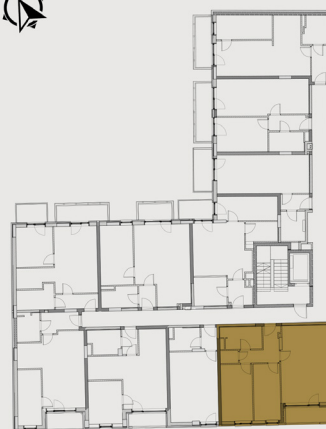

BB20 TÁRSASHÁZ

LAKÁS SZÁMA: L110

Emelet:	1
Szobák száma:	2+1
Fekvés:	D

Helyiséglista:

Nappali, étkező:	19,72 m²
Konyha:	6,22 m²
Szoba:	12,59 m²
Szoba:	10,88 m²
Fürdő (11.típus):	6,21 m²
WC (1.típus):	1,76 m²
Előtér:	6,68 m²
Összesen:	64,06 m²
Loggia:	4,98 m²

A megadott méretek tájékoztató jellegűek, az ábrázolt berendezés csak illusztráció.

Értékesítési iroda:

1094 Budapest, Balázs Béla utca 15-21.

Kivitelezés helyszíne: BB20 TÁRSASHÁZ

1094 Budapest, Balázs Béla utca 20.

+36 70 883 9200
ertekezes@bbhazak.hu
www.bbhazak.hu

szintrajz

lakás alaprajz