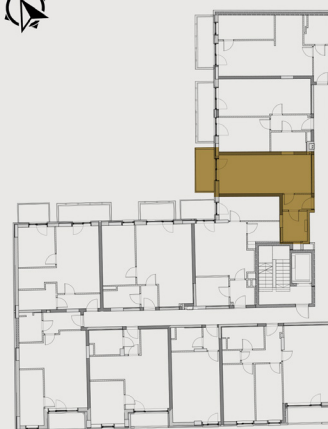

BB20 TÁRSASHÁZ

LAKÁS SZÁMA: L11

Emelet:	1
Szobák száma:	1
Fekvés:	Ny

Helyiséglista:

Nappali, étkező:	20,37 m ²
Konyha:	4,57 m ²
Fürdő (4.típus):	5,18 m ²
Előtér:	3,35 m ²
Összesen:	33,47 m ²
Erkély:	5,62 m ²

A megadott méretek tájékoztató jellegűek,
az ábrázolt berendezés csak illusztráció.

szintrajz

lakás alaprajz

Értékesítési iroda:

1094 Budapest, Balázs Béla utca 15-21.

Kivitelezés helyszíne: BB20 TÁRSASHÁZ